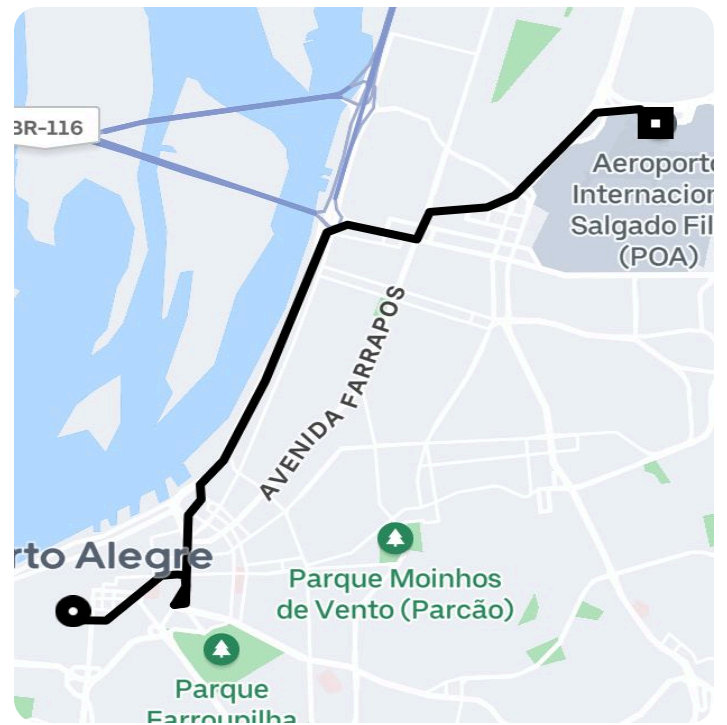

Informações da viagem

Black

9.26 Quilômetros, 17 minutos

9:51

Praça Marechal Deodoro, 130 - Centro Histórico - Porto Alegre - RS, 90010-300

10:08

Av. Severo Dullius, 90.010 - Anchieta - Porto Alegre - RS, 90200-310