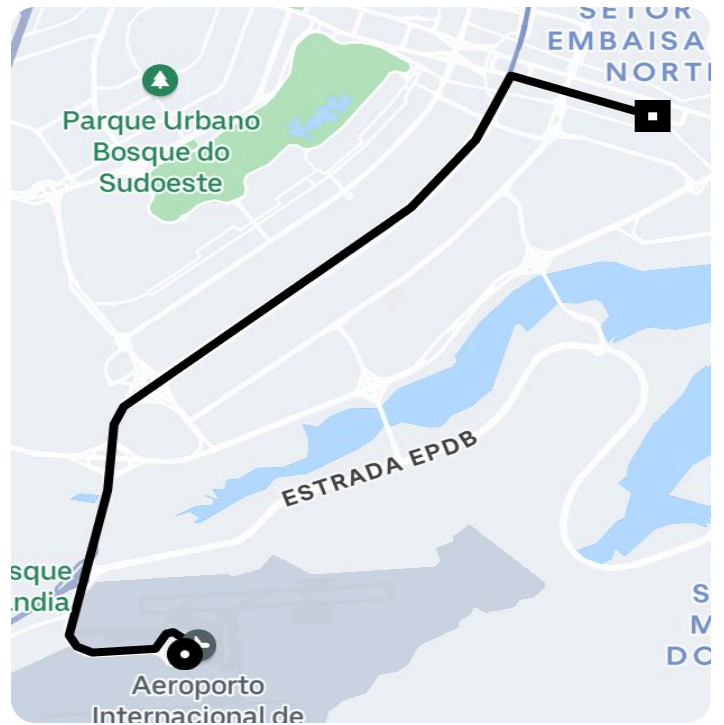

Informações da viagem

Comfort
14.52 Quilômetros, 12 minutos

14:21

Aeroporto Internacional de Brasília -
Brasília - DF, 73340-000

14:34

Palácio do Congresso Nacional, Câmara
dos Deputados - Praça dos Três Poderes -
Plano Piloto, Brasília - DF, 70160-900, Brasil