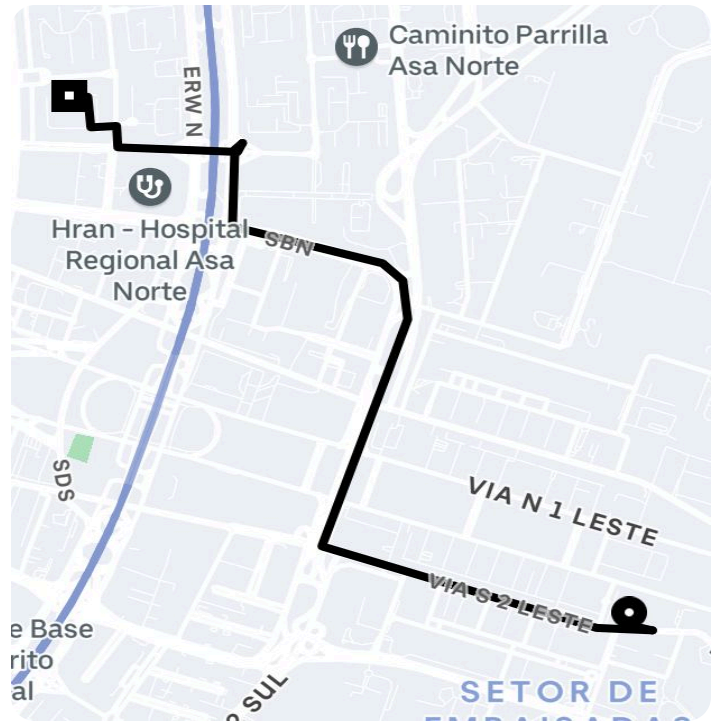

Informações da viagem

Comfort

4.75 Quilômetros, 19 minutes

18:07

Palácio do Congresso Nacional Pç. Dos Três Poderes - Brasília - - DF

18:27

SQN 302 B. I - SHCN SQN 302 - Asa Norte, Brasília - DF, 70723-000, Brasil