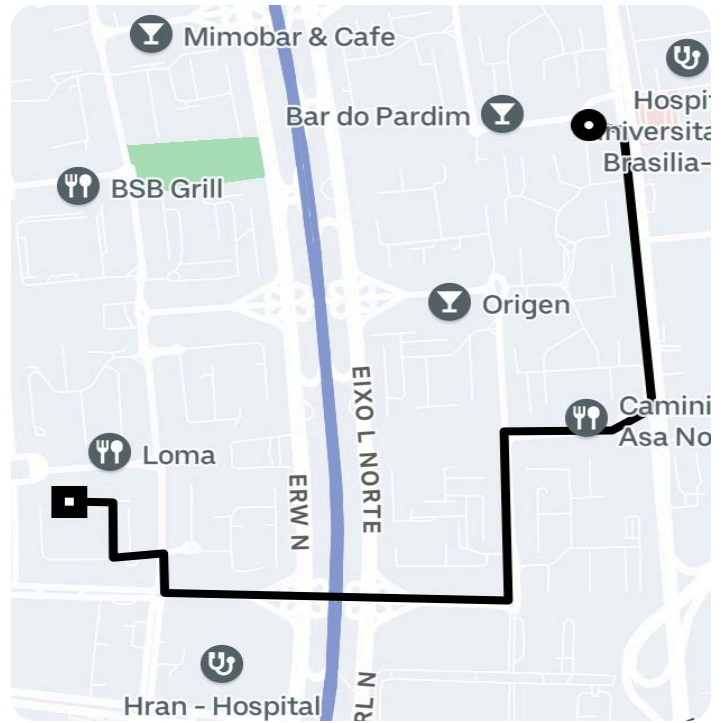

Informações da viagem

Comfort

2.73 Quilômetros, 5 minutes

22:50

SHCN CLN 404 Bloco E LOJA 46 - Asa Norte, Brasília - DF, 70845-550, Brasil

22:55

SQN 302 B. I - SHCN SQN 302 - Asa Norte, Brasília - DF, 70723-000, Brasil