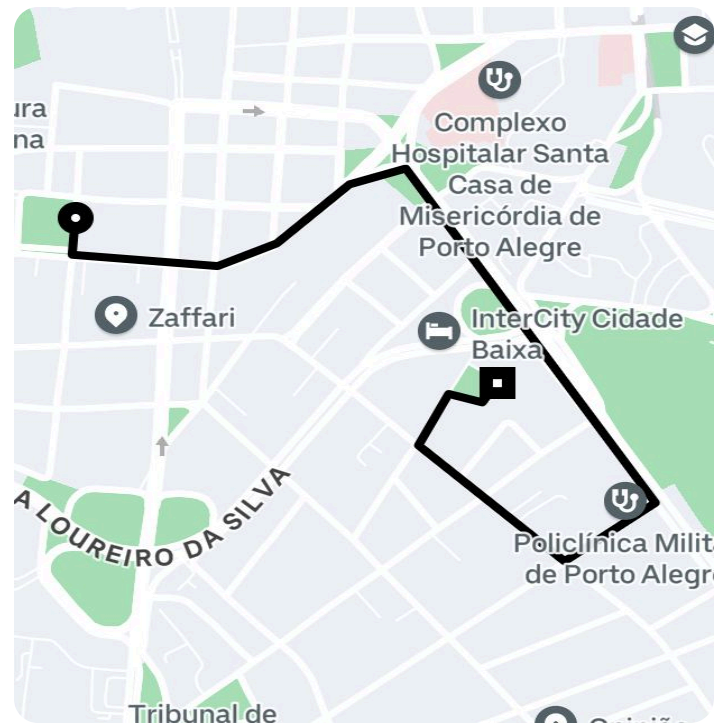

## Informações da viagem

Black

2.30 Quilômetros, 6 minutes

---

15:14

Praça Marechal Deodoro, 130 - Centro Histórico - Porto Alegre - RS, 90010-300

15:20

Praça Prof. Saint-Pastous, 125 - Cidade Baixa, Porto Alegre - RS, 90050-390, Brasil