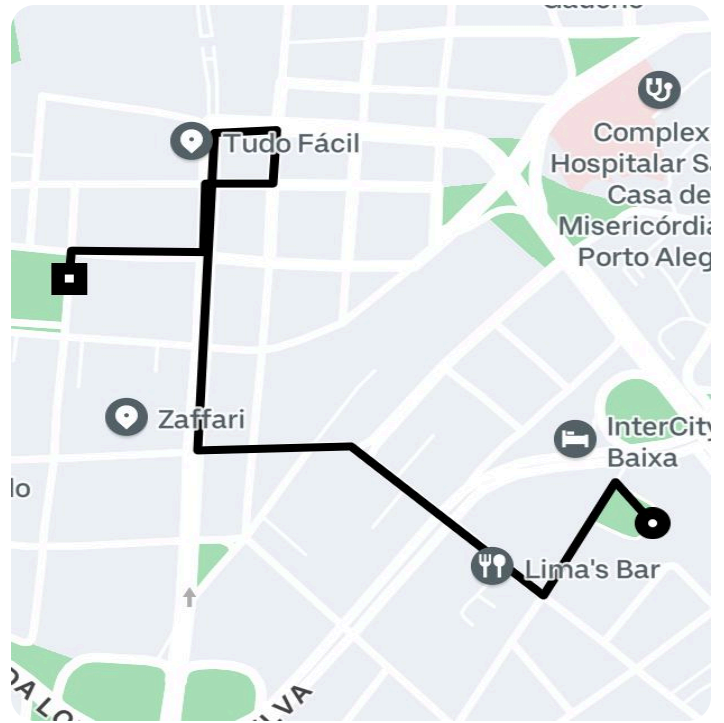

Informações da viagem

Black

1.78 Quilômetros, 6 minutes

16:48

Praça Prof. Saint-Pastous, 125 - Cidade
Baixa, Porto Alegre - RS, 90050-390, Brasil

16:54

Praça Marechal Deodoro, 130 - Centro
Histórico - Porto Alegre - RS, 90010-300