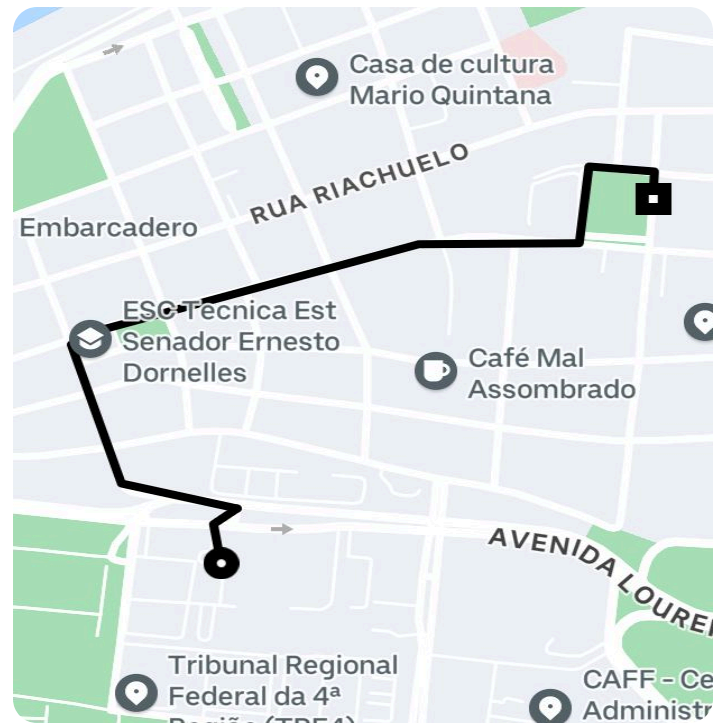

## Informações da viagem

Black

1.54 Quilômetros, 4 minutes

---

16:10

Av. Loureiro da Silva, 515 - Centro Histórico,  
Porto Alegre - RS, 90010-420, Brasil

16:14

Praça Marechal Deodoro, 130 - Centro  
Histórico - Porto Alegre - RS, 90010-300