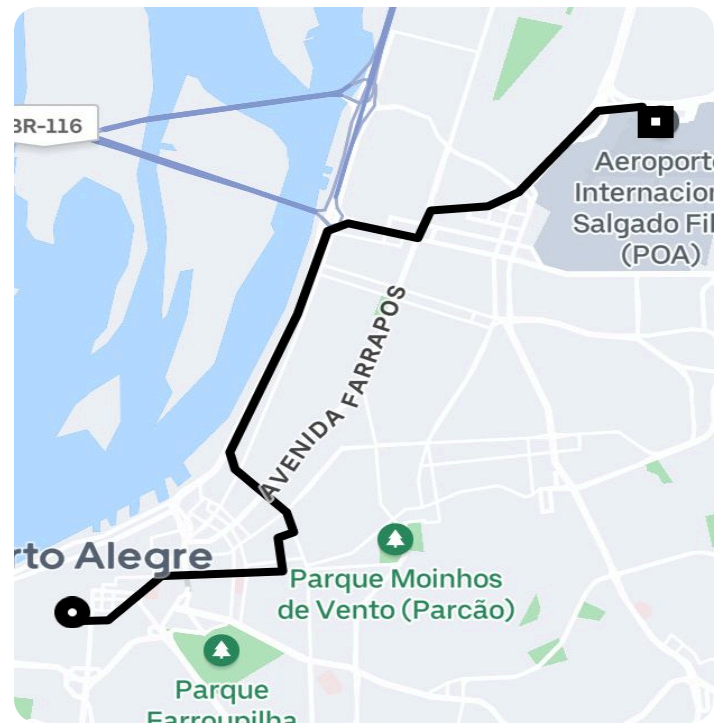

## Informações da viagem

Black

9.48 Quilômetros, 19 minutes

---

9:51

Praça Marechal Deodoro, 130 - Centro Histórico - Porto Alegre - RS, 90010-300

10:11

Av. Severo Dullius, 90.010 - Anchieta - Porto Alegre - RS, 90200-310