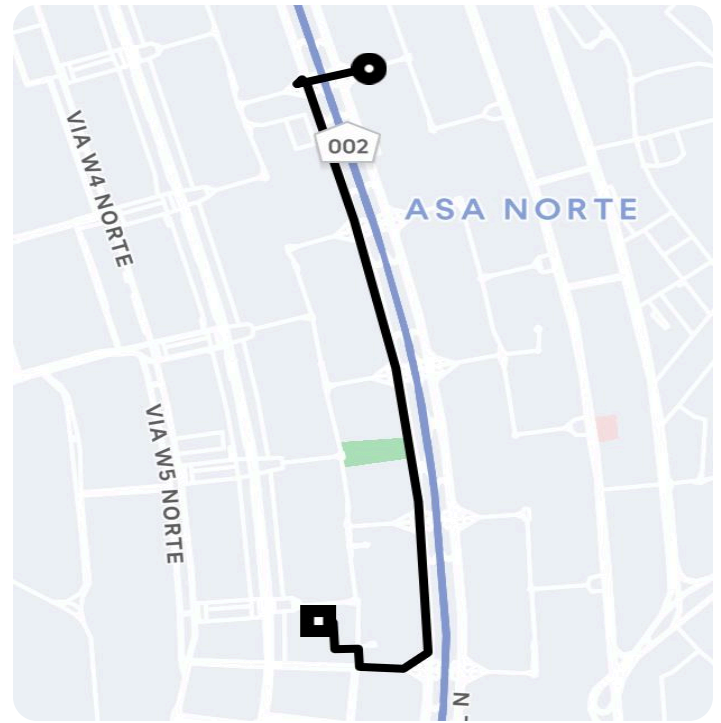

## Informações da viagem

Comfort

4.36 Quilômetros, 6 minutes

---

23:05

SCLN 209 Bl. A Loja 15 - Asa Norte - Brasilia  
- DF, 70854-510

23:11

SQN 302 B. I - SHCN SQN 302 - Asa Norte,  
Brasília - DF, 70723-000, Brasil