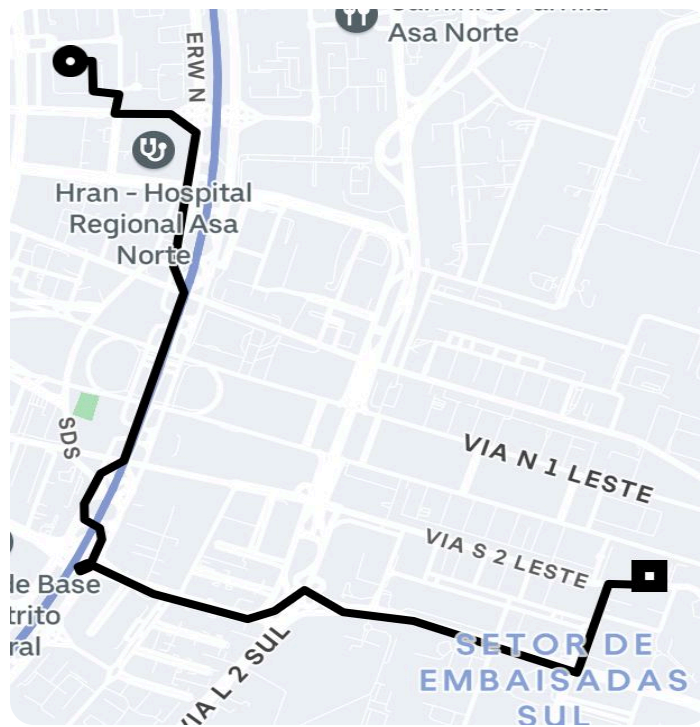

## Informações da viagem

Comfort

5.64 Quilômetros, 11 minutos

---

8:48

SQN 302 B. I - SHCN SQN 302 - Asa Norte, Brasília - DF, 70723-000, Brasil

8:59

Praça dos Três Poderes Palácio do Congresso Nacional - Anexo IV, Brasília - DF, 70160-900, Brasil