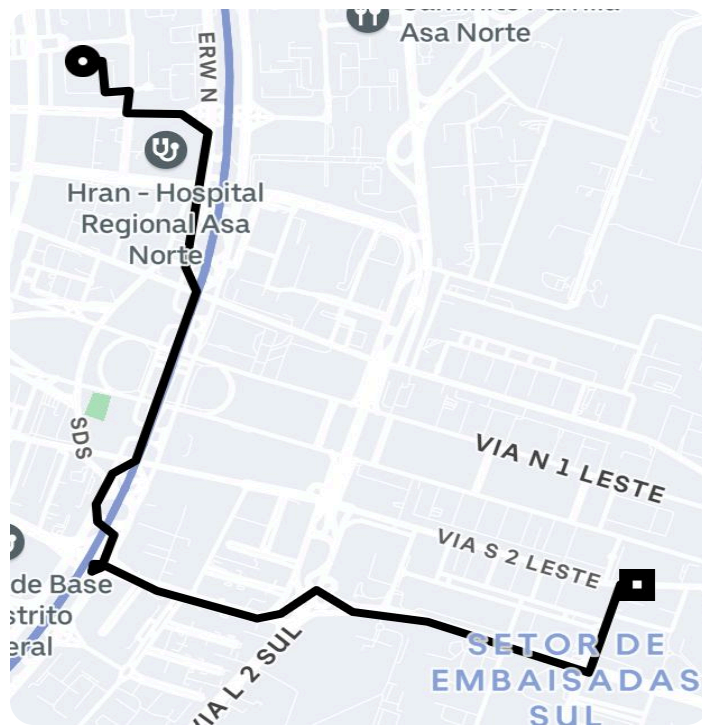

## Informações da viagem

Comfort

5.52 Quilômetros, 14 minutos

---

9:05

SQN 302 B. I - SHCN SQN 302 - Asa Norte, Brasília - DF, 70723-000, Brasil

9:19

Praça dos Três Poderes Palácio do Congresso Nacional - Anexo IV, Brasília - DF, 70160-900, Brasil