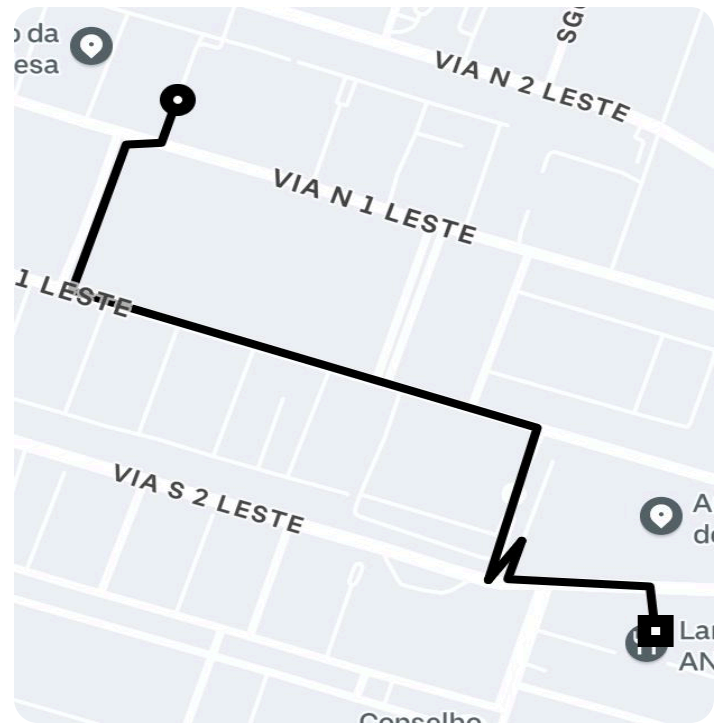

Informações da viagem

Comfort

1.51 Quilômetros, 5 minutos

12:34

Esplanada dos Ministérios Bl. P - Zona
Cívico-Administrativa - Brasília - DF,
70048-900

12:40

Praça dos Três Poderes Palácio do
Congresso Nacional - Anexo IV, Brasília -
DF, 70160-900, Brasil