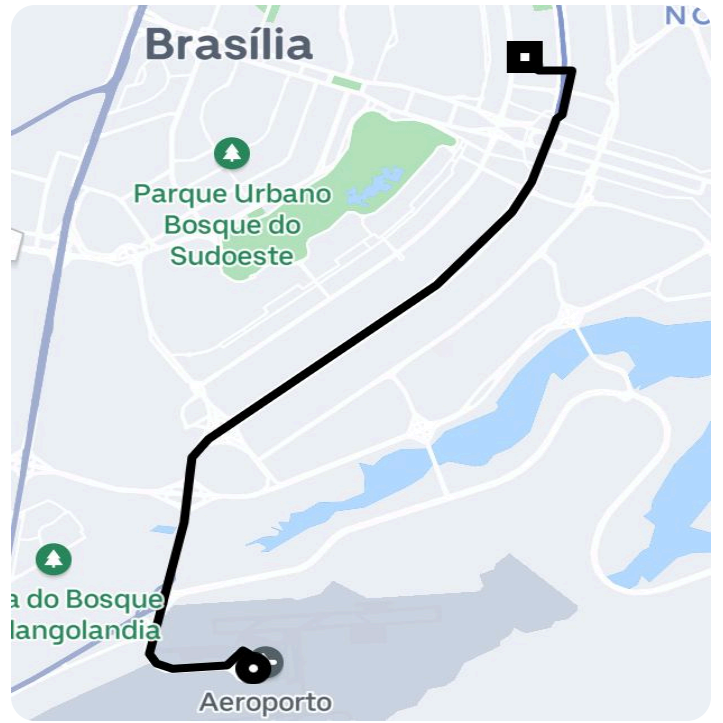

Informações da viagem

Comfort

14.90 Quilômetros, 17 minutos

20:12

Aeroporto Internacional de Brasília -
Brasília - DF, 73340-000

20:30

SQN 302 B. I - SHCN SQN 302 - Asa Norte,
Brasília - DF, 70723-000, Brasil