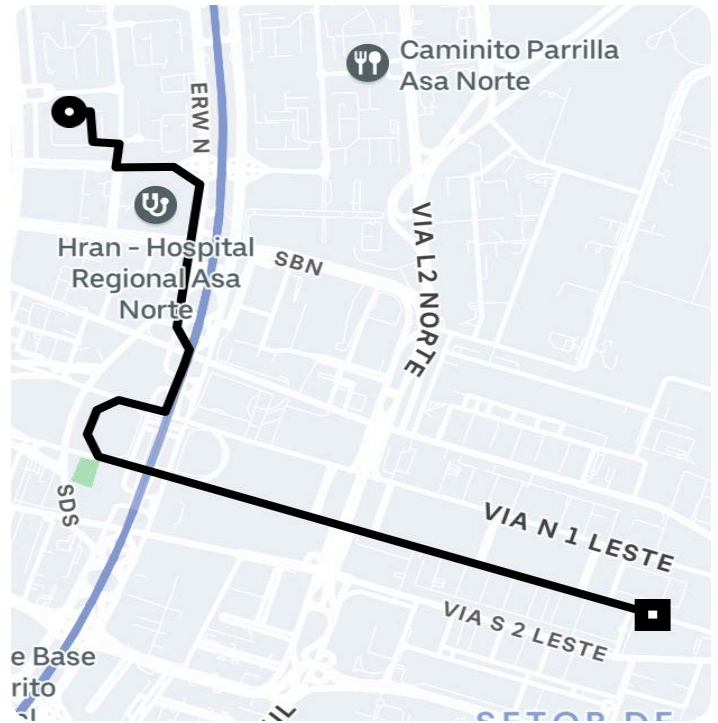

Informações da viagem

Comfort
4.41 Quilômetros, 13 minutos

8:25

SQN 302 B. I - SHCN SQN 302 - Asa Norte, Brasília - DF, 70723-000, Brasil

8:39

Praça dos Três Poderes Palácio do Congresso Nacional - Anexo IV, Brasília - DF, 70160-900, Brasil