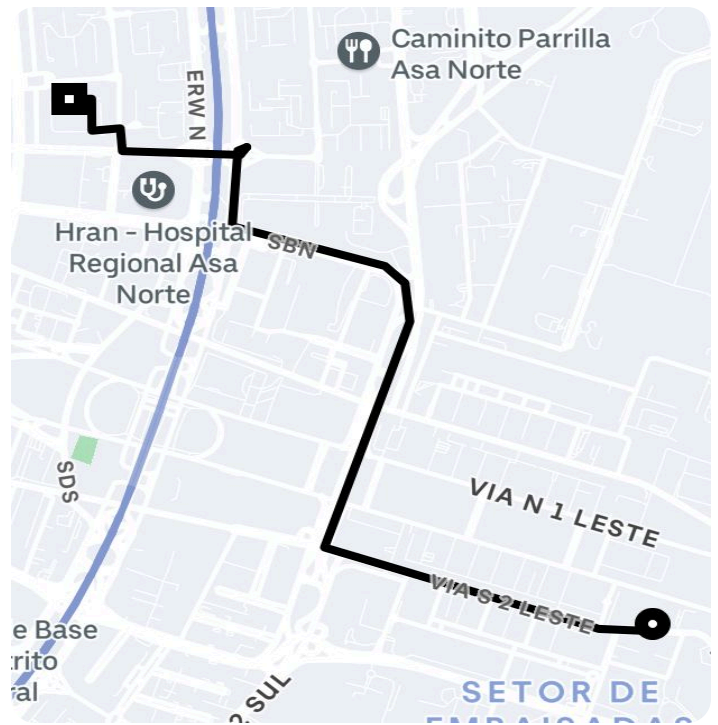

Informações da viagem

Comfort
4.60 Quilômetros, 7 minutes

21:56

Palácio do Congresso Nacional Pç. Dos Três Poderes - Brasília - - DF

22:04

SQN 302 B. I - SHCN SQN 302 - Asa Norte, Brasília - DF, 70723-000, Brasil