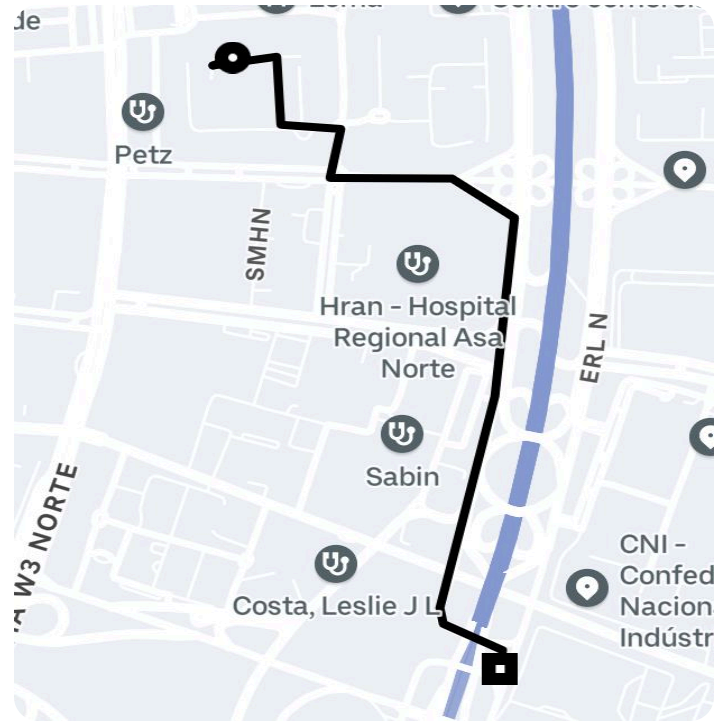

Informações da viagem

Comfort
1.80 Quilômetros, 5 minutes

8:43

SQN 302 B. I - SHCN SQN 302 - Asa Norte, Brasília - DF, 70723-000, Brasil

8:48

SCTS - Plano Piloto, Brasília - DF, 70297-400, Brasil

Você viajou com Francisco