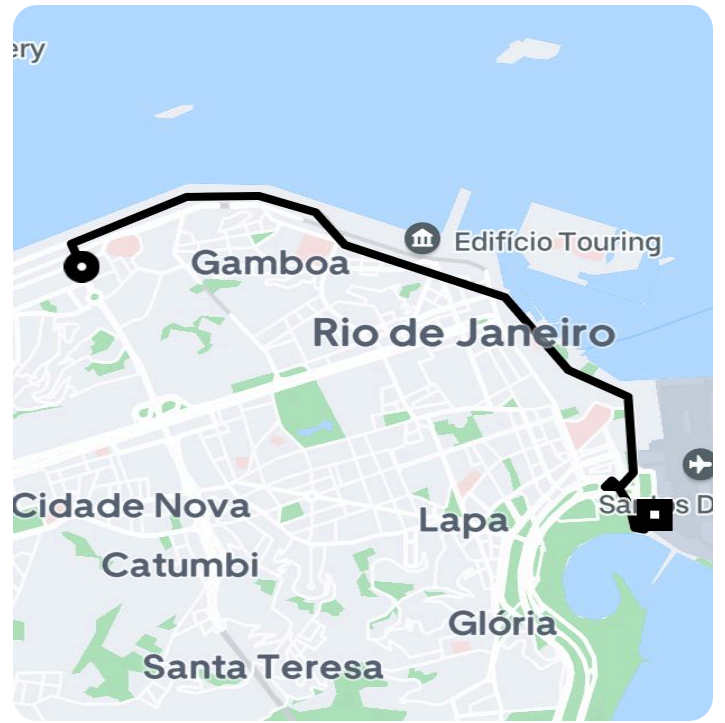

Informações da viagem

Black

5.72 Quilômetros, 6 minutes

1:33

Av. Prof Pereira Reis, 49 - Santo Cristo - Rio de Janeiro - RJ, 20220-800

1:39

Main Terminal, Aeroporto Santos Dumont (SDU) - Centro - Rio de Janeiro - RJ, 20021-340