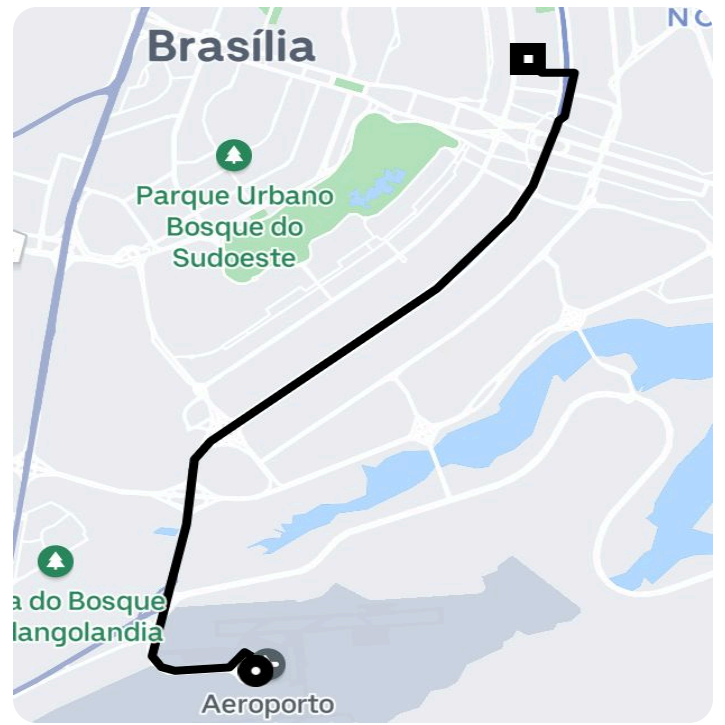

Informações da viagem

Comfort
14.89 Quilômetros, 33 minutos

8:08

Aeroporto Internacional de Brasília -
Brasília - DF, 73340-000

8:42

SQN 302 B. I - SHCN SQN 302 - Asa Norte,
Brasília - DF, 70723-000, Brasil