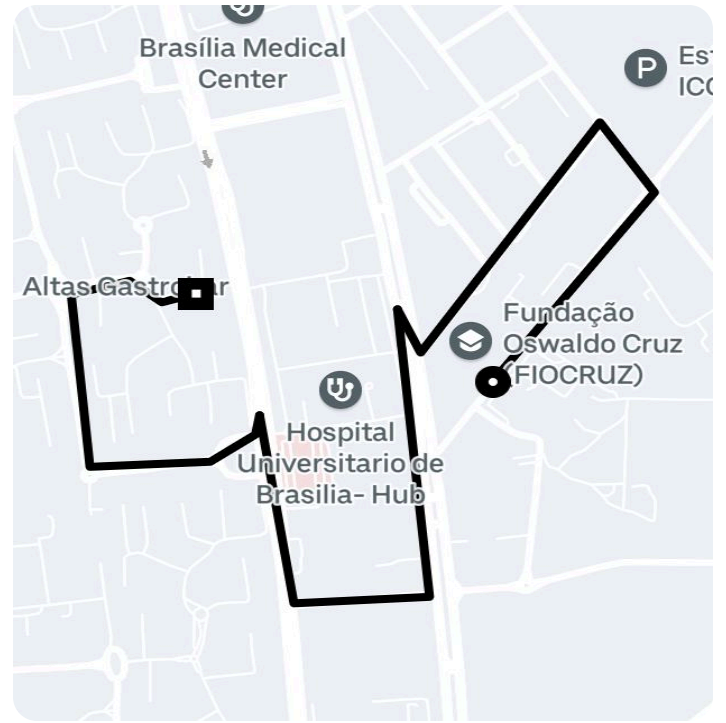

Informações da viagem

Black
3.66 Quilômetros, 6 minutes

20:42

Av. L3 N Gleba A, S/N - Campus
Universitário Darcy Ribeiro - Brasília - DF,
70904-130

20:49

SQN 405 Bl. C - Brasília - - DF

Você viajou com Joao