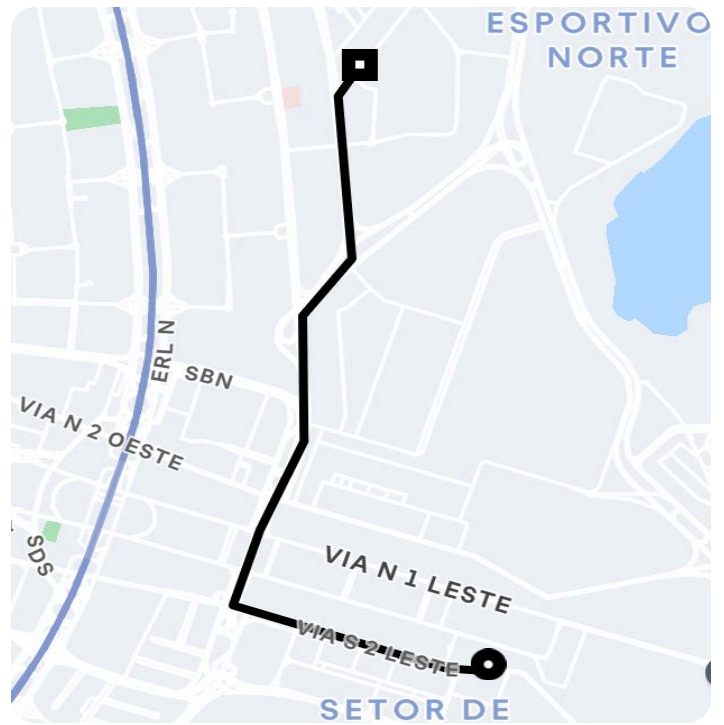

Informações da viagem

Black
4.72 Quilômetros, 7 minutes

17:16

Palácio do Congresso Nacional Pç. Dos Três Poderes - Brasília - - DF

17:24

Avenida L3 Norte, s/n, Campus Universitário Darcy Ribeiro, Gleba A - Plano Piloto, Brasília - DF, 70904-130, Brasil