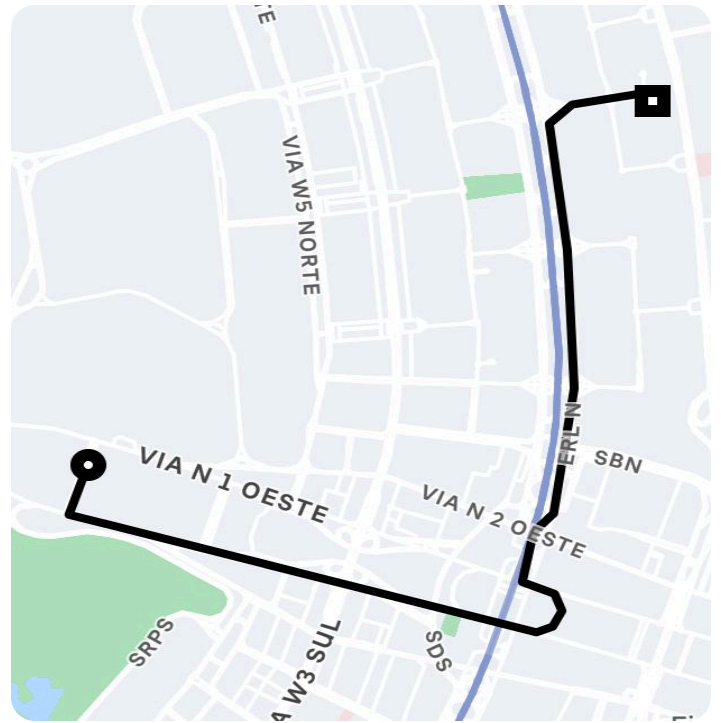

Informações da viagem

UberX
6.09 Quilômetros, 12 minutes

22:11

Eixo Monumental - SDC - Ulysses
Guimaraes, Brasília - DF, 70655-775, Brasil

22:23

SQN 405 Bl. C - Brasília - - DF

Você viajou com Saif

4.96 ★