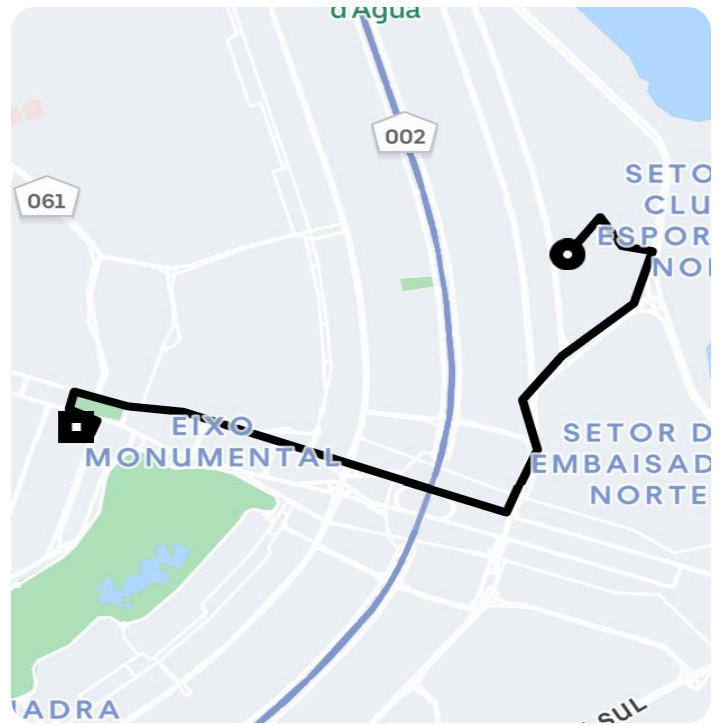

## Informações da viagem

UberX  
9.48 Quilômetros, 21 minutes

18:33

Avenida L3 Norte, s/n, Campus  
Universitário Darcy Ribeiro, Gleba A - Plano  
Piloto, Brasília - DF, 70904-130, Brasil

18:55

Praça do Buriti - Plano Piloto, Brasília - DF,  
70094-902, Brasil