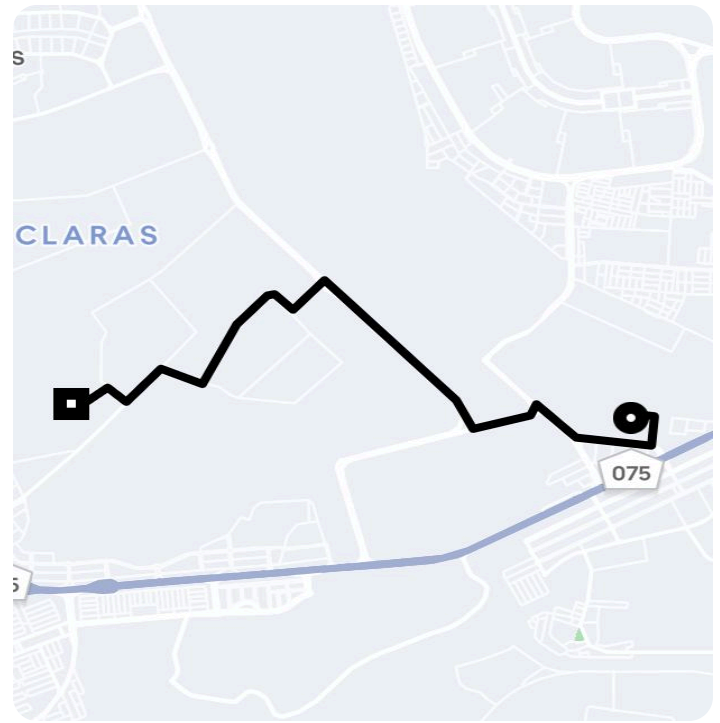

Informações da viagem

Comfort
6.62 Quilômetros, 13 minutos

14:23

smpw quadra 01 conjunto 02 lote 02, s/n -
Park Way Quadra 01 - Plano Piloto - DF,
71735-102

14:36

SH Arniqueira - Brasília - DF, 71900

Você viajou com ALESSANDRE