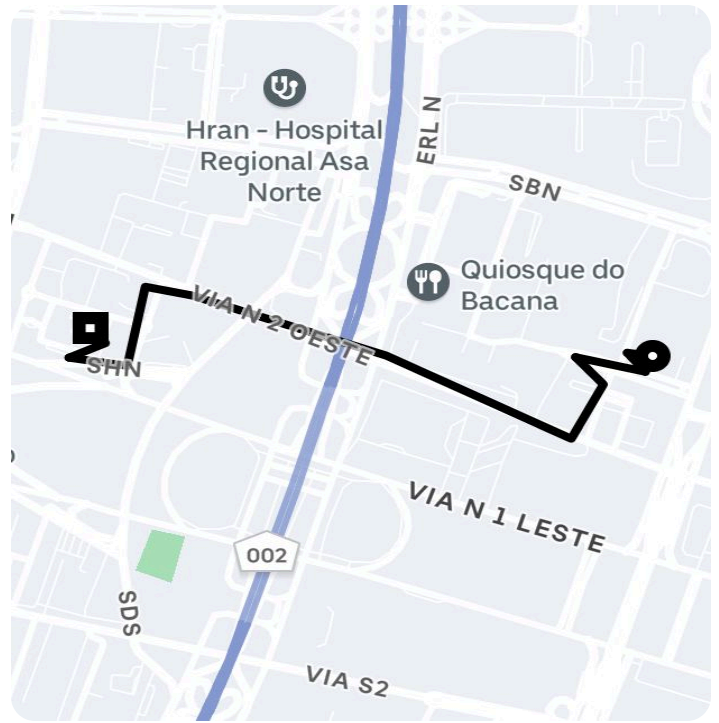

Informações da viagem

UberX

2.01 Quilômetros, 6 minutes

9:35

- Q. 03Ed. Núcleo dos Transportes SAN -
Brasília - - DF

9:41

SHN - Q. 2 BL E - Asa Norte, Brasília - DF,
70702-904, Brasil

Você viajou com Rodrigo