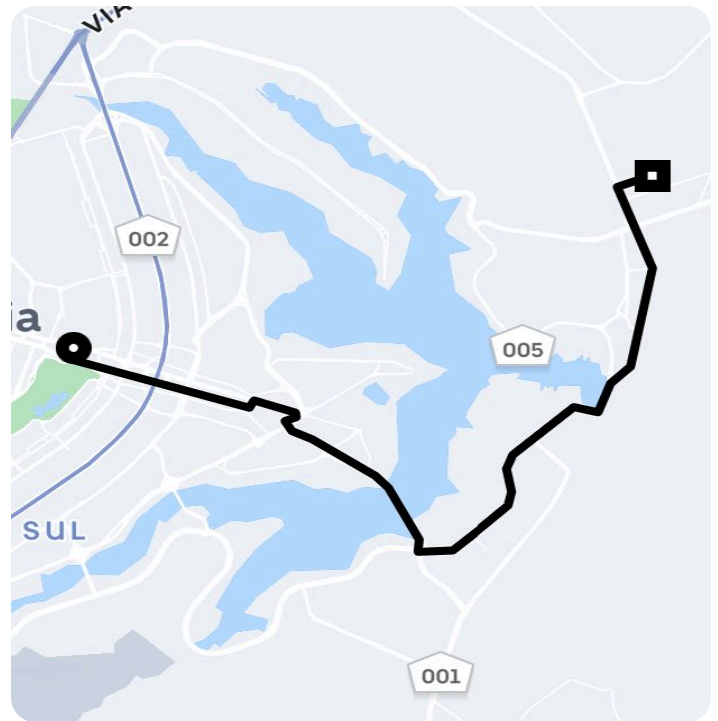

Informações da viagem

Priority

25.46 Quilômetros, 29 minutes

22:42

Sdc - Eixo Monumental - Brasília - DF,
70070-350

23:11

Condomínio Del Lago I Q 40 - Itapoã,
Brasília - DF, Brasil

Você viajou com Siderval