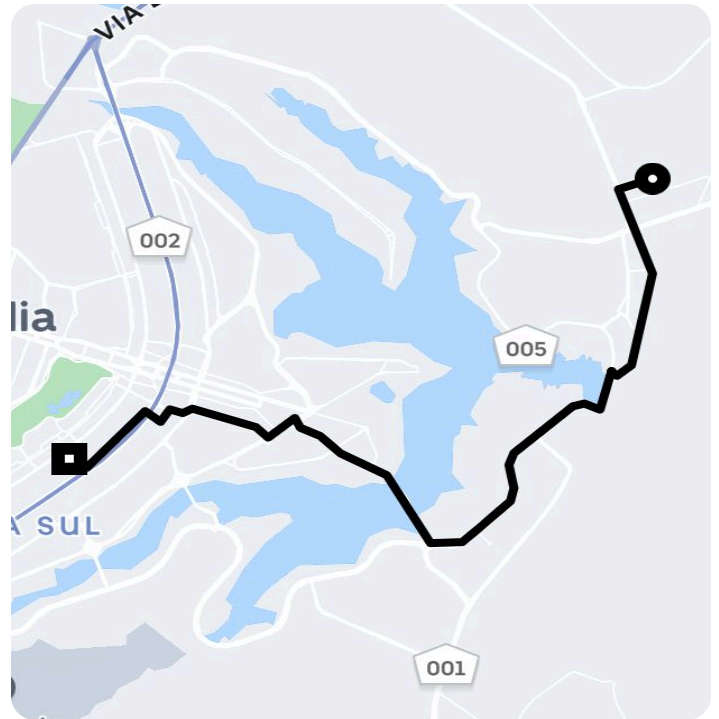

## Informações da viagem

## UberX

26.19 Quilômetros, 27 minutos

6:02

Quadra 40 Del Lago Lt. 20 - Brasília - - DF

6:30

SQS 308 Bl C - SHCS SQS 308 - Asa Sul, Brasília - DF, 70355-000, Brasil

Você viajou com Valmir

5.00 ★