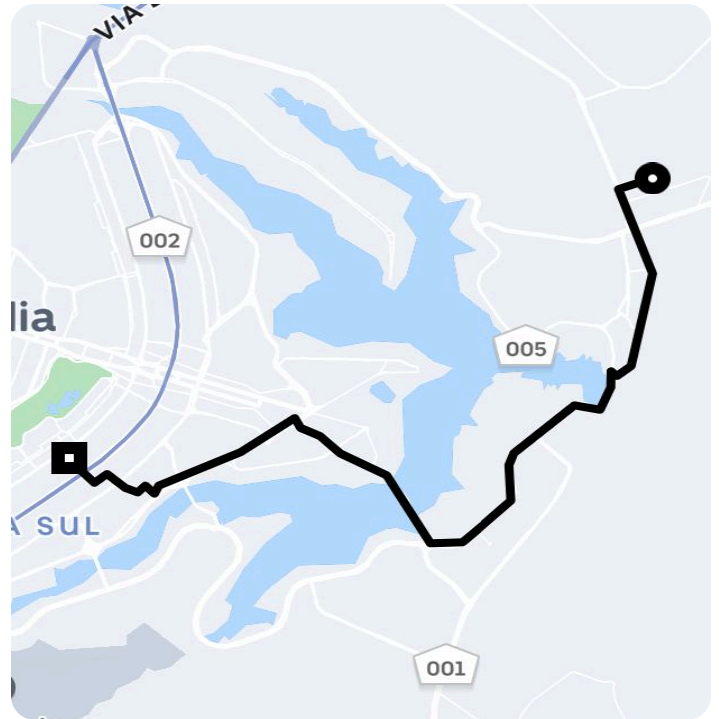

## Informações da viagem

## UberX

26.21 Quilômetros, 32 minutos

7:58

Quadra 40 Del Lago Lt. 20 - Brasília - - DF

8:30

SQS 308 Bl C - SHCS SQS 308 - Asa Sul,  
Brasília - DF, 70355-000, Brasil

Você viajou com Kenia

4.98 ★