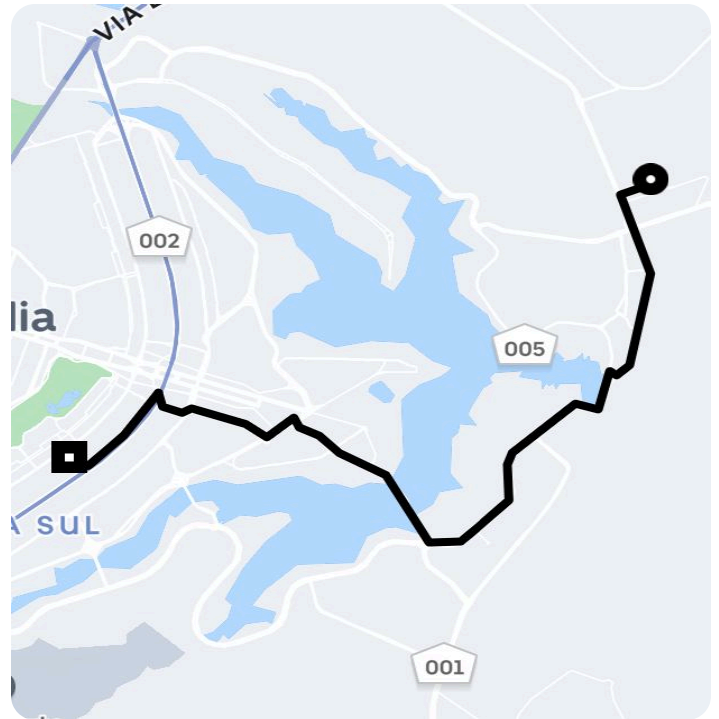

## Informações da viagem

## UberX

26.46 Quilômetros, 27 minutos

8:02

Quadra 40 Del Lago Lt. 20 - Brasília - - DF

8:30

SQS 308 Bl C - SHCS SQS 308 - Asa Sul, Brasília - DF, 70355-000, Brasil

Você viajou com Jose

4.98 ★