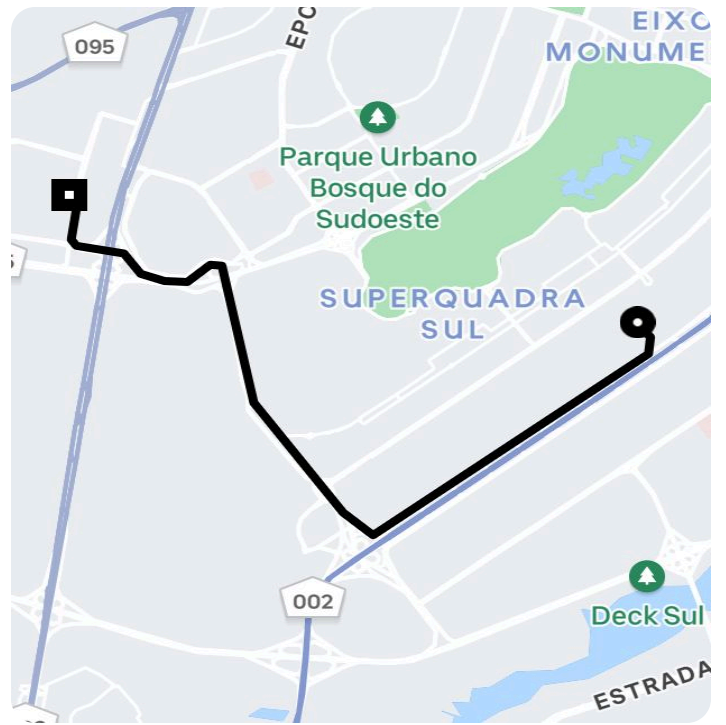

## Informações da viagem

Priority  
9.05 Quilômetros, 15 minutes

---

17:52

SHCS EQS 307/308 - Asa Sul, Brasília - DF, 70360-510, Brasil

18:07

Sia Trecho 4, 10 - Zona Industrial, Brasília - DF, 71200-040, Brasil