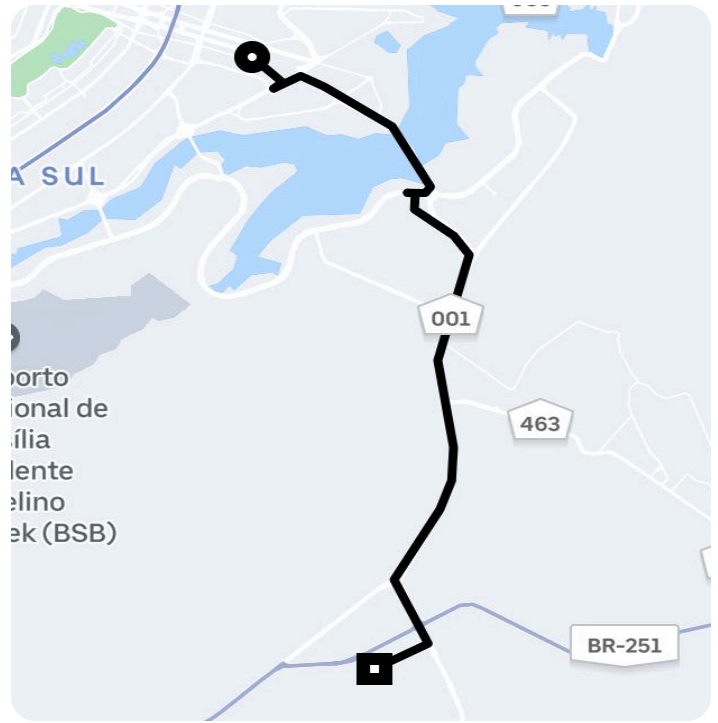

Informações da viagem

UberX

22.51 Quilômetros, 42 minutes

19:27

Palácio do Congresso Nacional Pç. Dos Três Poderes - Brasília - - DF

20:09

Condomínio Estância del Rey, 9 - Jardim Botânico (Rural) - Jardim Botânico - DF, 71684-550