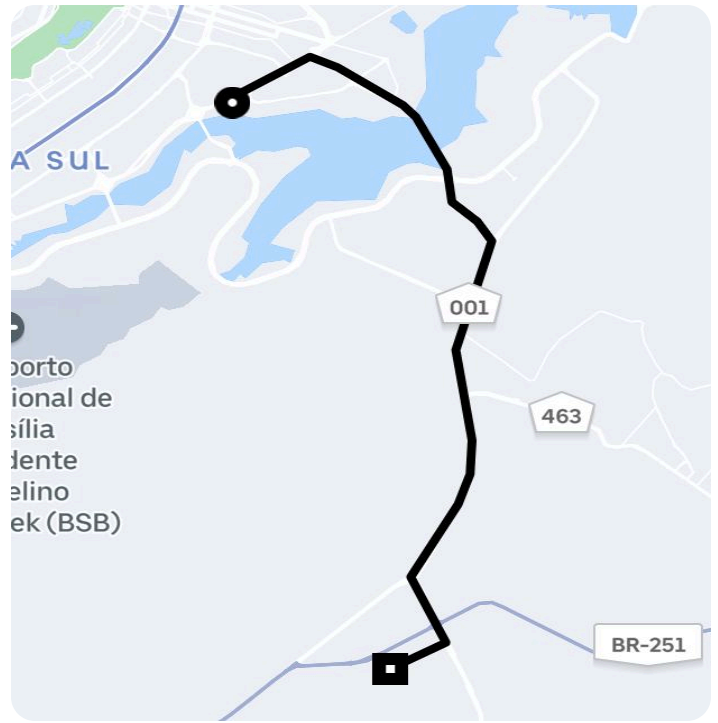

Informações da viagem

UberX
21.90 Quilômetros, 19 minutes

22:46

Sces Trecho 2 - Asa Sul - Brasília - DF,
70200-002

23:06

Condomínio Estância del Rey, 9 - Jardim
Botânico (Rural) - Jardim Botânico - DF,
71684-550