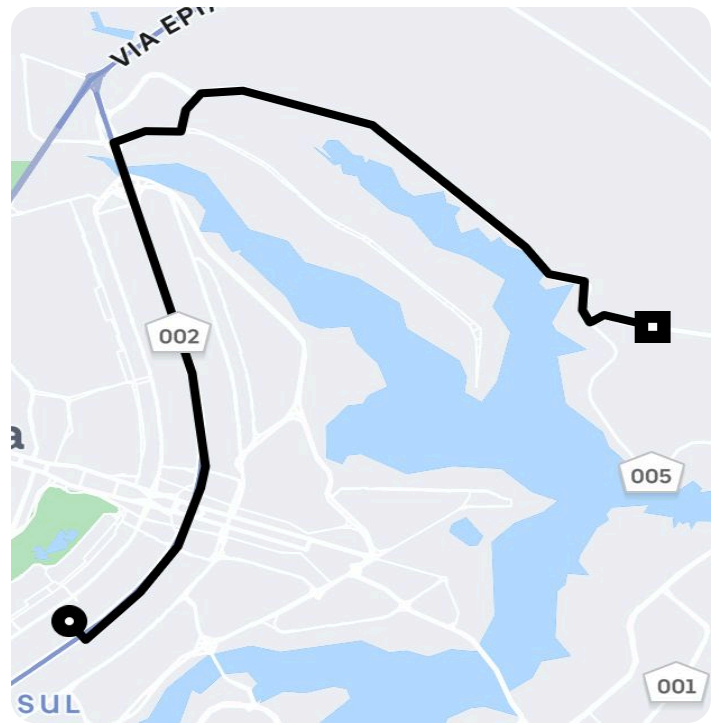

Informações da viagem

UberX

25.20 Quilômetros, 26 minutes

18:41

CLS 108 - Asa Sul - Brasília - DF, 70347-500

19:08

Núcleo Rural Capoeira do Bálsamo - Lago Norte, Brasília - DF, 70297-400, Brasil

Você viajou com Rafael