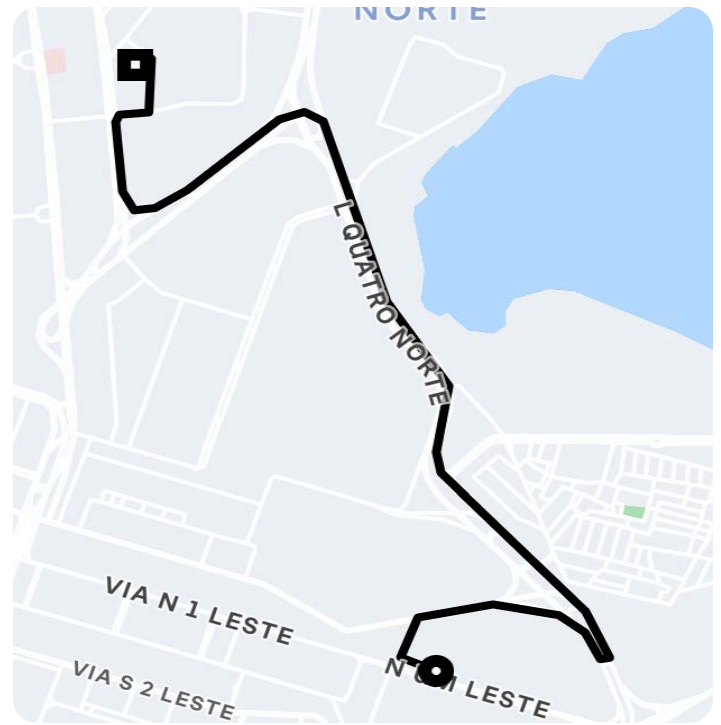

Informações da viagem

UberX
6.42 Quilômetros, 10 minutes

18:26

2231, dos - Praça dos Três Poderes - Plano Piloto, Brasília - DF, 70802-140, Brasil

18:36

UnB Fundação de Empreendimentos Científicos e Tecnológicos - Plano Piloto, Brasília - DF, Brasil