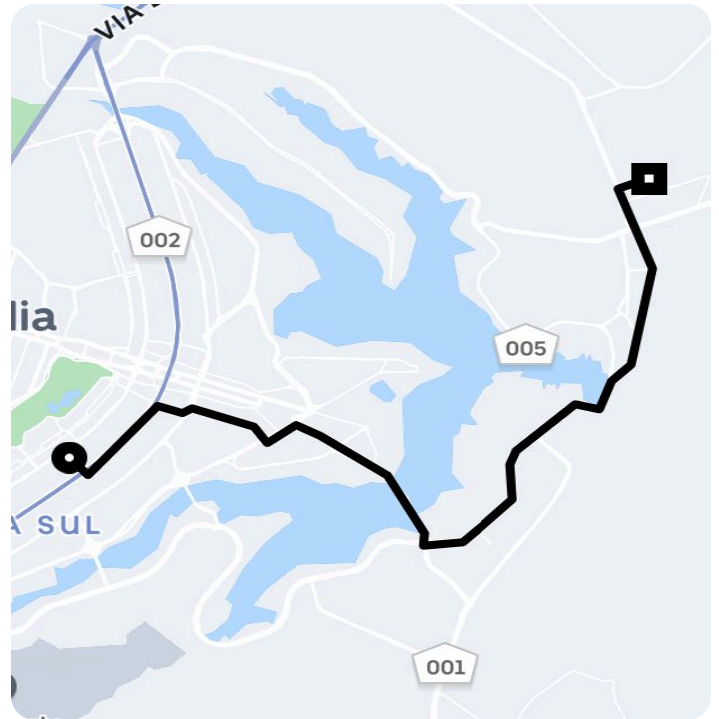

Informações da viagem

Priority

26.22 Quilômetros, 30 minutes

23:07

Sqs 308 Bl. C - Asa Sul - Brasília - DF,
70355-030

23:37

Condomínio Del Lago I Q 40 - Itapoã,
Brasília - DF, Brasil

Você viajou com Wallace