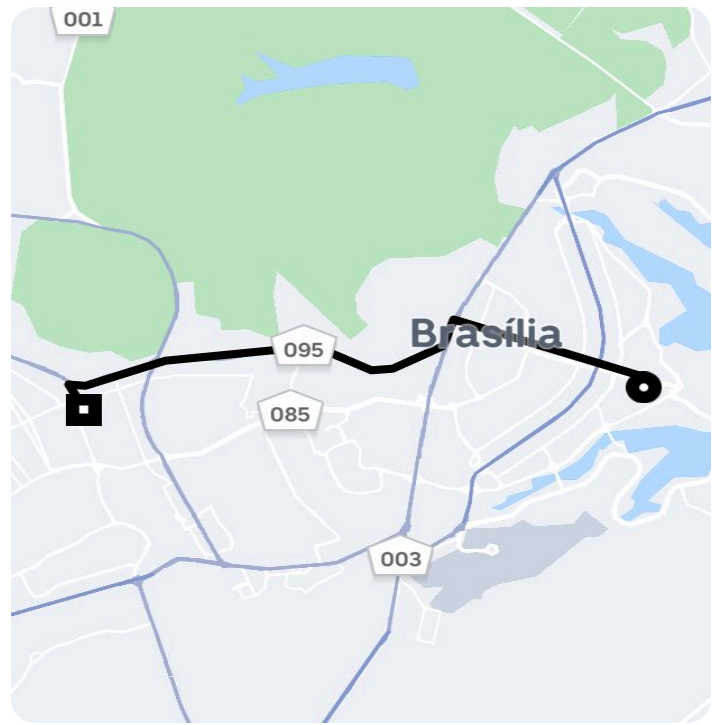

## Informações da viagem

Wait & Save

28.97 Quilômetros, 40 minutes

---

19:02  
- Brasília - - DF

19:43  
St. Qi QI 24 - Taguatinga, Brasília - DF,  
72135-240, Brasil

Você viajou com Gleyson

4.95 ★