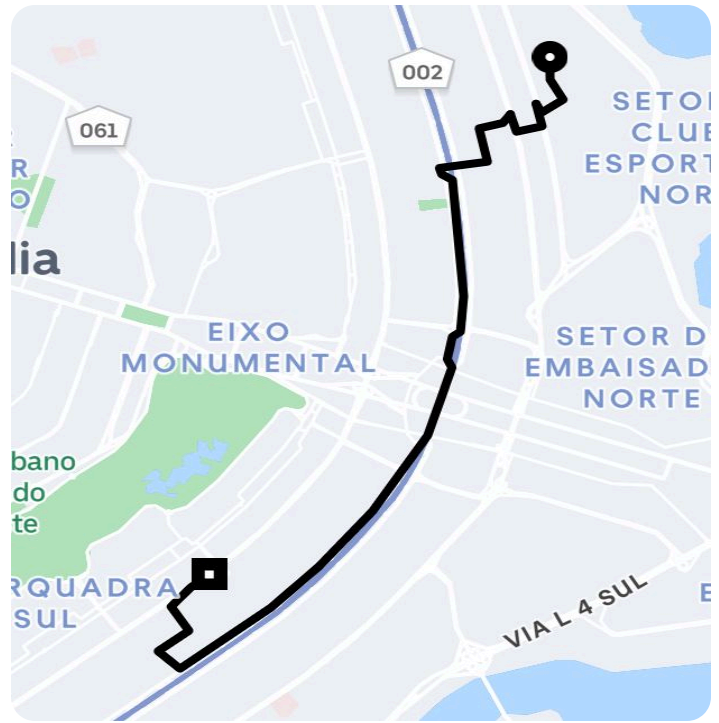

Informações da viagem

UberX
11.47 Quilômetros, 18 minutes

17:22

Campus Universitário Darcy Ribeiro - Asa Norte - Brasília - DF, 70919-970

17:41

SHCS CR QD 507 BL B LOJA 67 - Asa Sul, Brasília - DF, 70351-520, Brasil