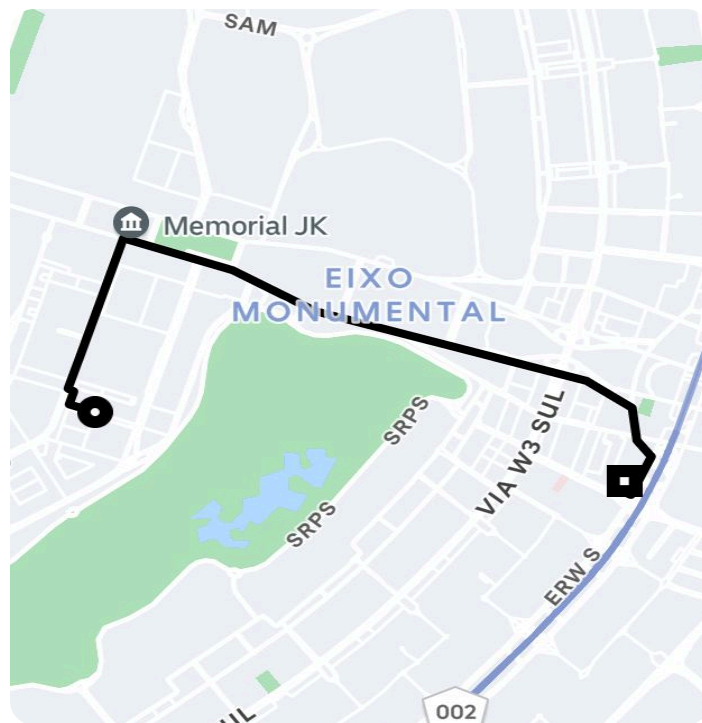

Informações da viagem

UberX
5.37 Quilômetros, 10 minutos

17:13

SIG -- Q. 6 Lt. 2260 - Brasília -- DF

17:23

SCS Q. 1 Edifício Maristela sala - Asa Sul,
Brasília - DF, 70655-775, Brasil

Você viajou com Rodrigo