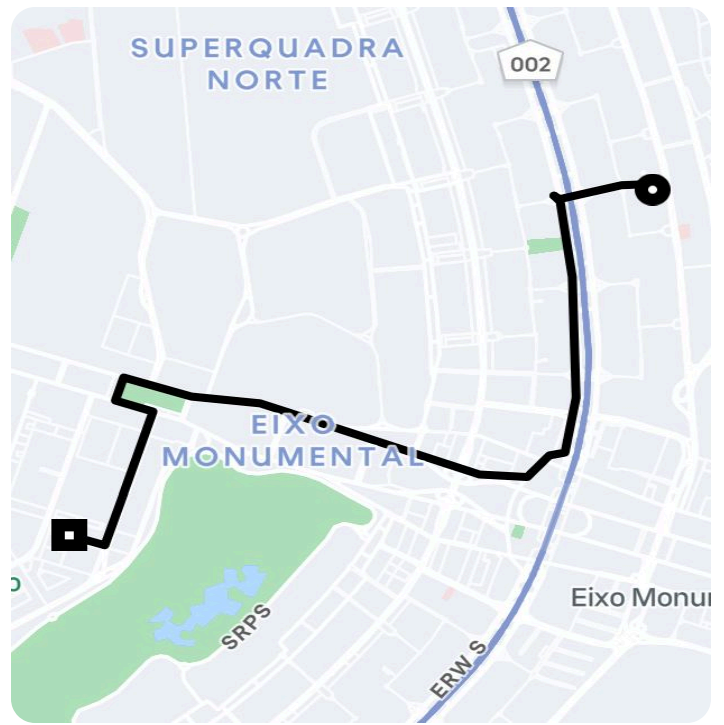

## Informações da viagem

UberX  
8.25 Quilômetros, 14 minutes

---

13:20

SQN 405 Bl. C - Brasília - - DF

13:34

SIG - - Q. 6 Lt. 2260 - Brasília - - DF

Você viajou com Kelvem