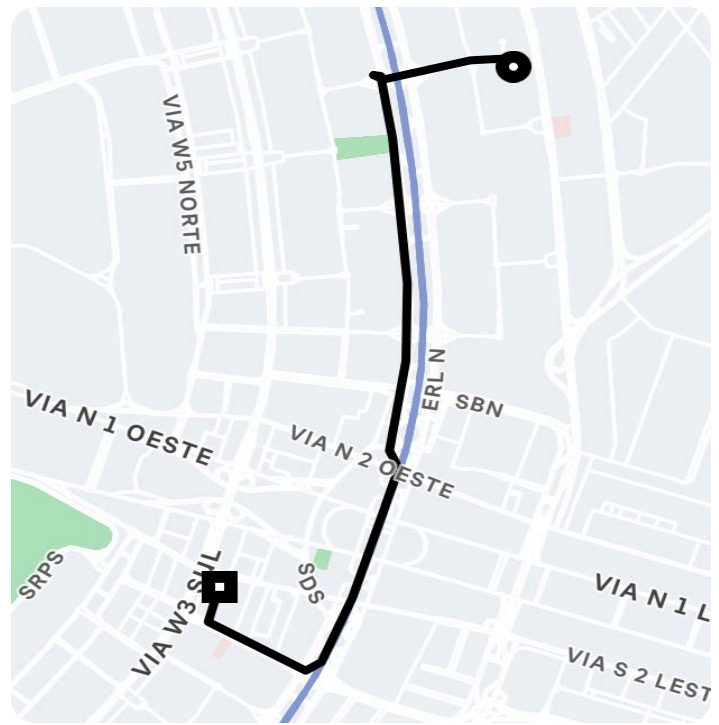

Informações da viagem

UberX
5.10 Quilômetros, 14 minutes

17:08

SQN 405 Bl. C - Brasília - - DF

17:23

Bl A, - SCS QMSW 6 Condomínio do Edifício Jesse Freire - Asa Sul, Brasília - DF, 70740-610, Brasil

Você viajou com Daniel