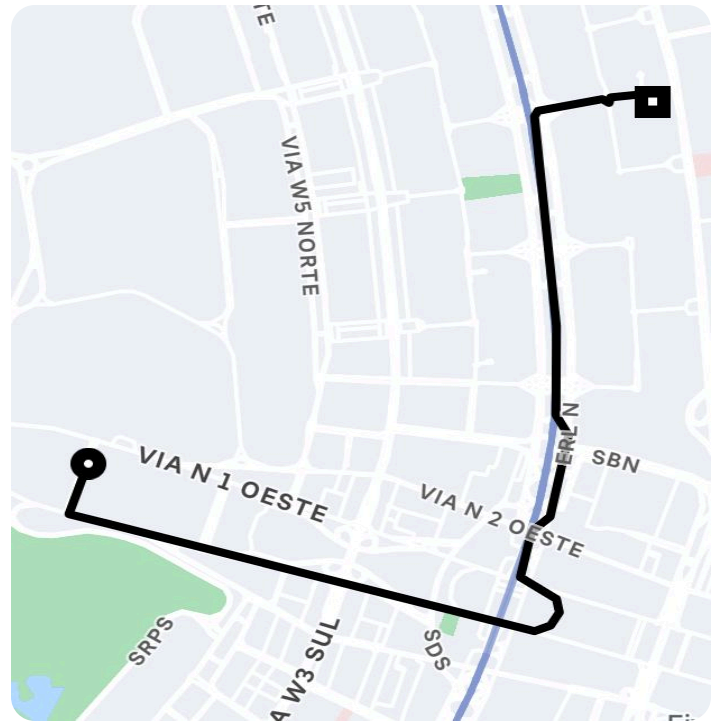

Informações da viagem

UberX
6.20 Quilômetros, 10 minutes

13:53

Eixo Monumental - SDC - Ulysses
Guimarães, Brasília - DF, 70655-775, Brasil

14:04

SQN 405 Bl. C - Brasília - - DF

Você viajou com Moacir

4.98 ★