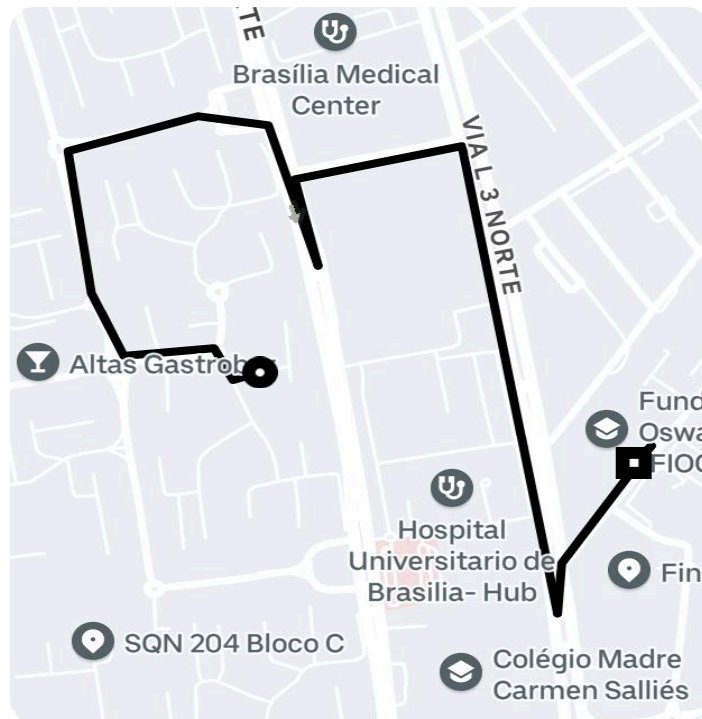

Informações da viagem

UberX
2.87 Quilômetros, 5 minutes

13:33

SQN 405 Bl. C - Brasília - - DF

13:38

Avenida L3 Norte, s/n, Campus
Universitário Darcy Ribeiro, Gleba A - Plano
Piloto, Brasília - DF, 70904-130, Brasil