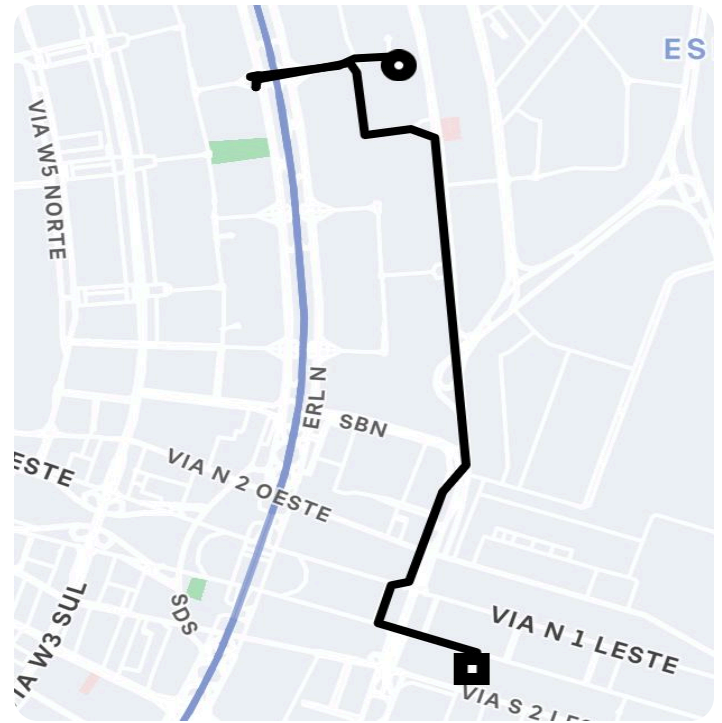

Informações da viagem

UberX
5.52 Quilômetros, 13 minutos

13:53

SQN 405 Bl. C - Brasília - - DF

14:07

Eixo Monumental - Plano Piloto, Brasília -
DF, 70050-902, Brasil

Você viajou com Jonatas

4.98 ★