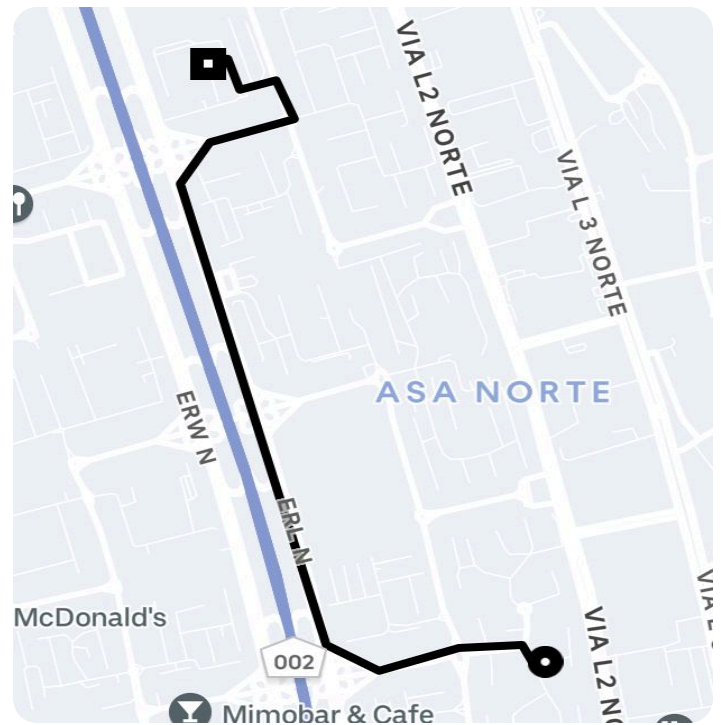

Informações da viagem

UberX
2.61 Quilômetros, 4 minutes

10:06

SQN 405 Bl. C - Brasília - - DF

10:10

SHCN Superquadra Norte 210 - Asa Norte,
Brasília - DF, 70862-000, Brasil

Você viajou com Jesse

4.94 ★