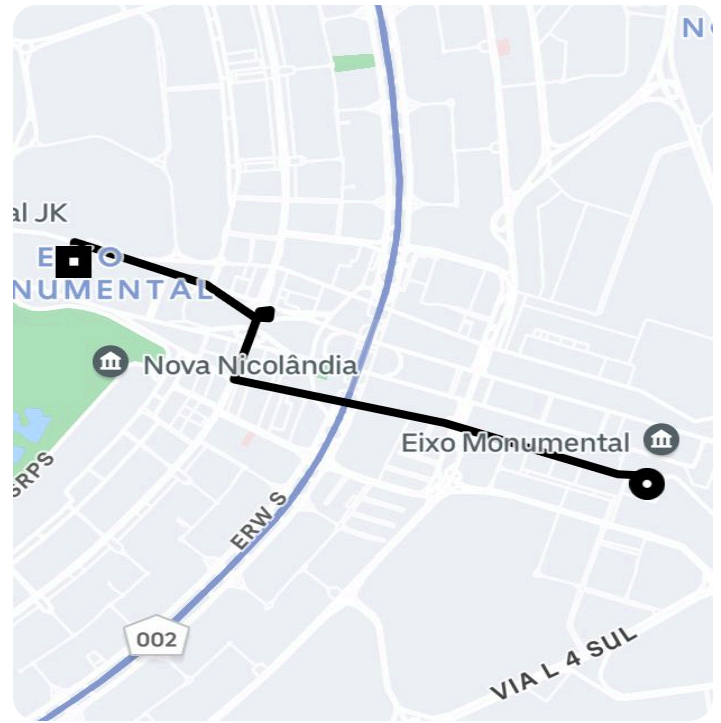

## Informações da viagem

Wait & Save

5.29 Quilômetros, 17 minutos

---

19:11  
- Brasília - - DF

19:28  
Eixo Monumental - SDC - Ulysses  
Guimarães, Brasília - DF, 70655-775, Brasil

Você viajou com Athila

4.98 ★