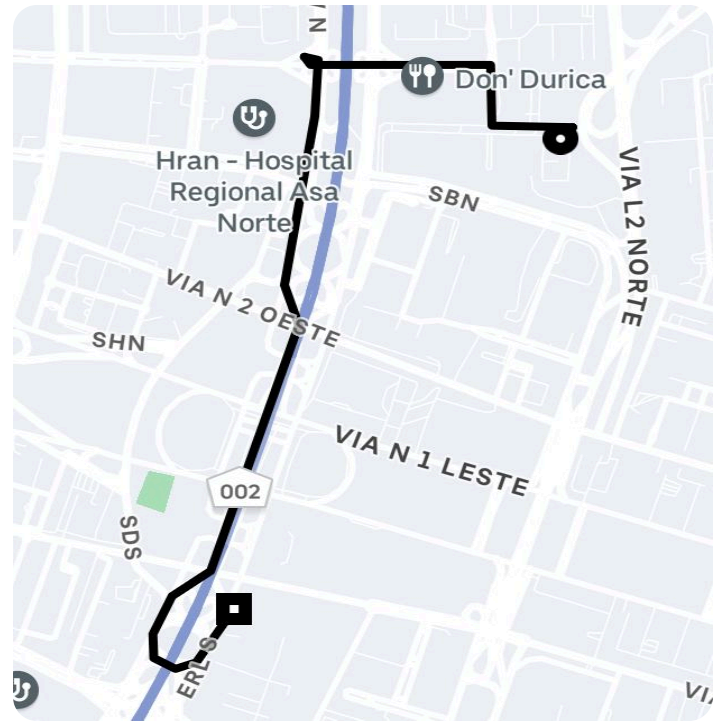

## Informações da viagem

UberX

3.28 Quilômetros, 6 minutes

---

11:12

Centro Empresarial CNC, BL B - SAUN Q. 5  
Lote C, 7º andar - Asa Norte, Brasília - DF,  
70040-250, Brasil

11:18

SBS Q. 1 Ed. Brasília, BL E - Centro, Brasília -  
DF, 70072-900, Brasil