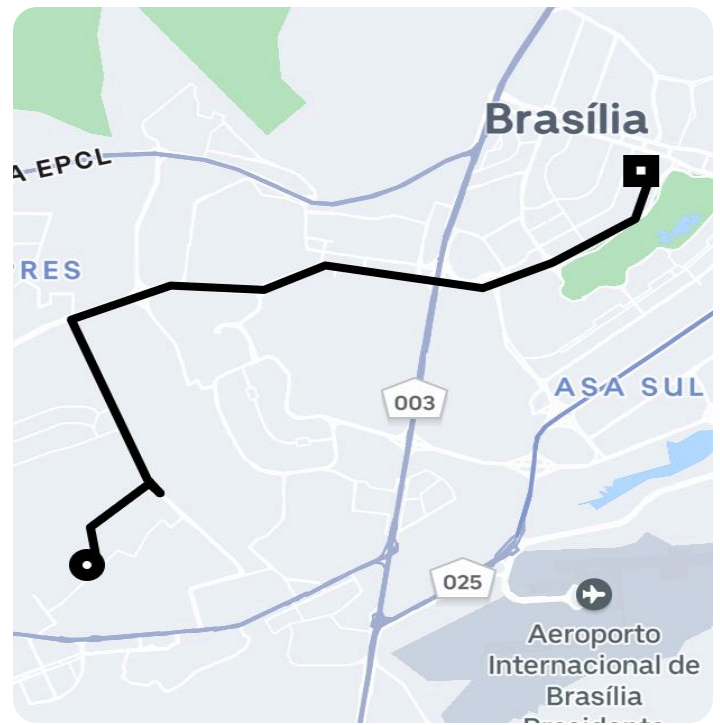

Informações da viagem

UberX

19.76 Quilômetros, 34 minutes

14:03

SH Arniqueira - Brasília - DF, 71900

14:38

530 - SIG - Sudoeste/Octogonal, Brasília - DF, 70610-420, Brasil

Você viajou com JEFFERSON