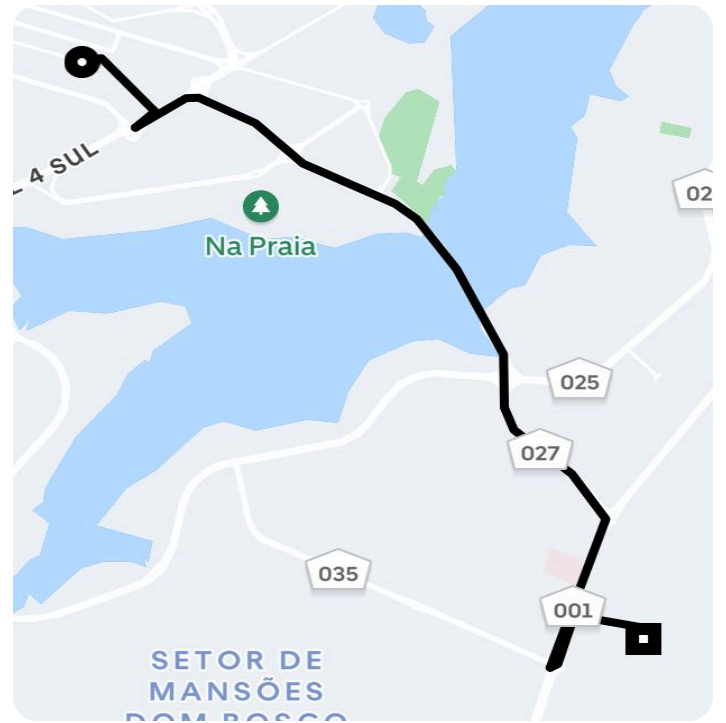

Informações da viagem

Wait & Save

12.19 Quilômetros, 22 minutes

18:49
- Brasília - - DF

19:12
SH Jardim Botânico Condomínio Village
Alvorada I - Jardim Botânico, Brasília - DF -
CEP - Jardim Botânico, Brasília - DF, 71680-
358, Brasil