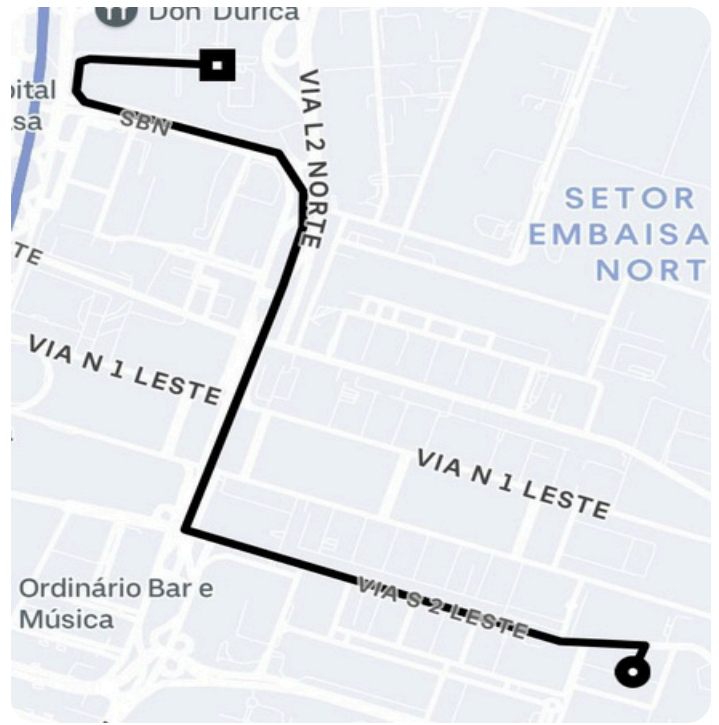

Informações da viagem

Comfort Planet
3.85 Quilômetros, 6 minutes

12:59
- Brasília -- DF

13:06
ST SAUN Quadra 5 Lote C - Asa Norte,
Brasília - DF, 70830-030, Brasil

Você viajou com Rodrigo

4.97 ★

Todas as suas viagens têm seguro da Chubb.