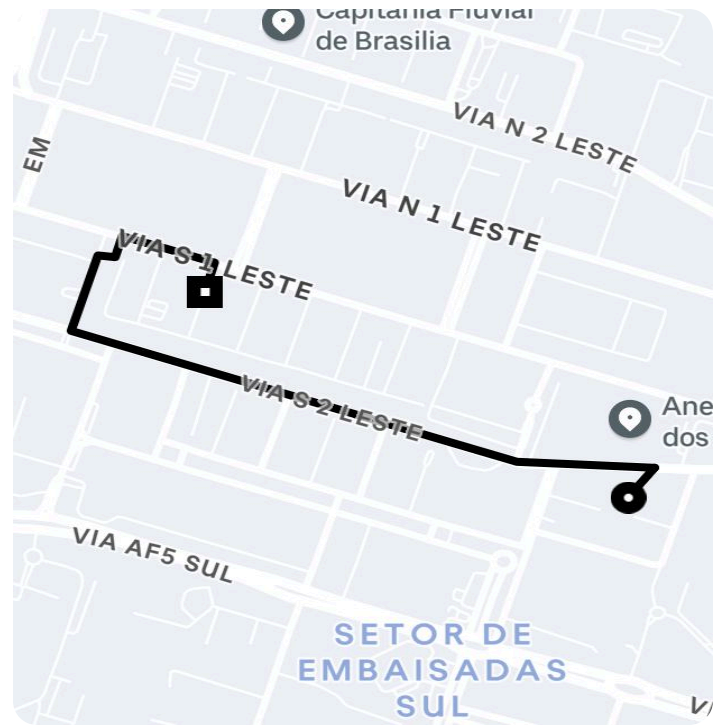

Informações da viagem

UberX

1.65 Quilômetros, 4 minutes

8:49

- Brasília - - DF

8:54

Bloco B - Eixo Monumental - Plano Piloto,
Brasília - DF, 70068-900, Brasil

Você viajou com PATRICIA