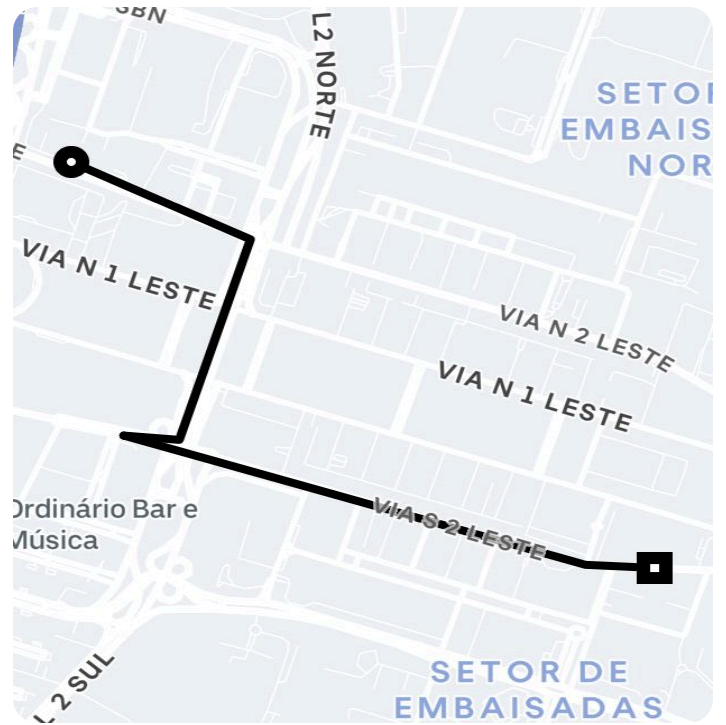

Informações da viagem

Black

2.81 Quilômetros, 6 minutes

18:56

SBN QD 01 Bloco D - Edifício Palácio do Desenvolvimento - Asa Norte, Brasília - DF, 70057-900, Brasil

19:03

Praça dos Três Poderes Palácio do Congresso Nacional - Anexo IV, Brasília - DF, 70160-900, Brasil